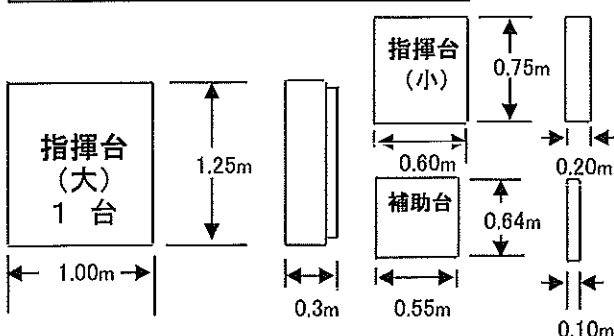

公会堂備品寸法等

平成26年5月8日

室名	定員	固定席	移動席
講堂	526名	262席	209席

室名	収容人員	室の広さ	付帯備品
和室1号室	25名	18帖	テーブル16脚 (150×45×35) 座布団39枚
和室2号室	20名	12帖	
1号会議室	54名(48席)	59㎡	机18台
2号会議室	20名(15席)	22.4㎡	机6台

※ 緞帳の昇降スピードは昇・降共に約20秒です。