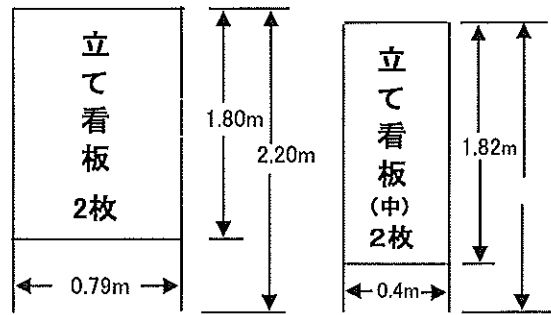

公会堂備品寸法等

平成26年5月8日

室名	定員	固定席	移動席
講堂	526名	262席	209席

室名	収容人員	室の広さ	付帯備品
和室1号室	25名	18帖	テーブル16脚 (150×45×35) 座布団39枚
和室2号室	20名	12帖	
1号会議室	54名(48席)	59㎡	机18台
2号会議室	20名(15席)	22.4㎡	机6台

※ 緞帳の昇降スピードは昇・降共に約20秒です。