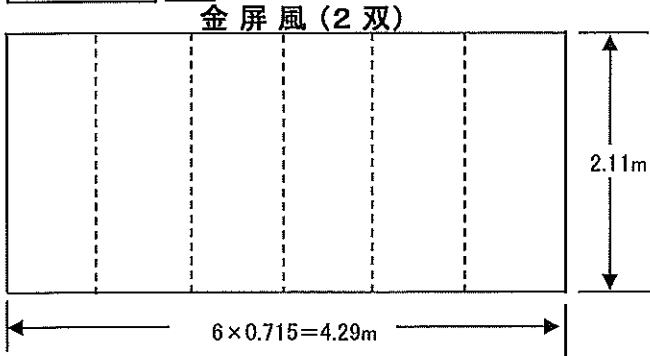

公会堂備品寸法等

平成26年5月8日

室名	定員	固定席	移動席
講堂	526名	262席	209席

室名	収容人員	室の広さ	付帯備品
和室1号室	25名	18帖	テーブル16脚 (150×45×35) 座布団39枚
和室2号室	20名	12帖	
1号会議室	54名(48席)	59㎡	机18台
2号会議室	20名(15席)	22.4㎡	机6台

※ 緞帳の昇降スピードは昇・降共に約20秒です。