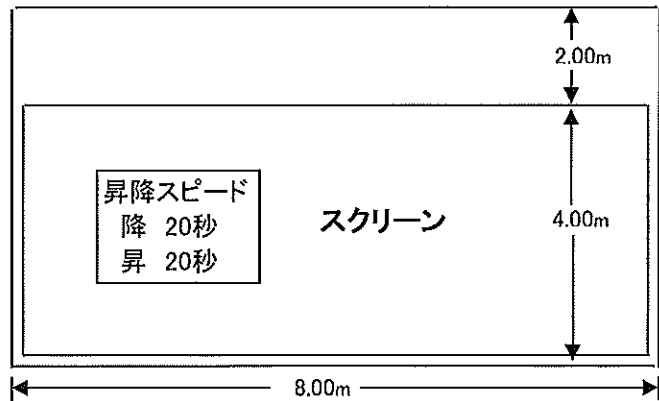

公会堂備品寸法等

平成26年5月8日

室名	定員	固定席	移動席
講堂	526名	262席	209席

室名	収容人員	室の広さ	付帯備品
和室1号室	25名	18帖	テーブル16脚 (150×45×35) 座布団39枚
和室2号室	20名	12帖	
1号会議室	54名(48席)	59㎡	机18台
2号会議室	20名(15席)	22.4㎡	机6台

※ 緞帳の昇降スピードは昇・降共に約20秒です。