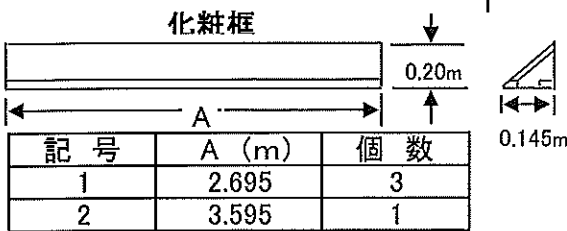

公会堂備品寸法等

平成26年5月8日

室名	定員	固定席	移動席
講堂	526名	262席	209席

室名	収容人員	室の広さ	付帯備品
和室1号室	25名	18帖	テーブル16脚 (150×45×35) 座布団39枚
和室2号室	20名	12帖	
1号会議室	54名(48席)	59㎡	机18台
2号会議室	20名(15席)	22.4㎡	机6台

※ 緞帳の昇降スピードは昇・降共に約20秒です。