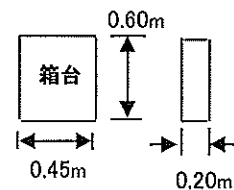

公会堂備品寸法等

平成26年5月8日

室名	定員	固定席	移動席
講堂	526名	262席	209席

室名	収容人員	室の広さ	付帯備品
和室1号室	25名	18帖	テーブル16脚 (150×45×35) 座布団39枚
和室2号室	20名	12帖	
1号会議室	54名(48席)	59㎡	机18台
2号会議室	20名(15席)	22.4㎡	机6台

※ 緞帳の昇降スピードは昇・降共に約20秒です。