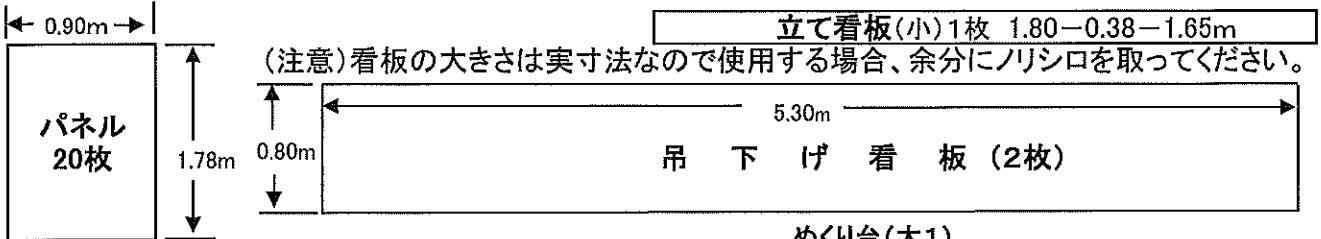

公会堂備品寸法等

平成26年5月8日

室名	定員	固定席	移動席
講堂	526名	262席	209席

室名	収容人員	室の広さ	付帯備品
和室1号室	25名	18帖	テーブル16脚 (150×45×35) 座布団39枚
和室2号室	20名	12帖	
1号会議室	54名(48席)	59㎡	机18台
2号会議室	20名(15席)	22.4㎡	机6台

※ 緞帳の昇降スピードは昇・降共に約20秒です。