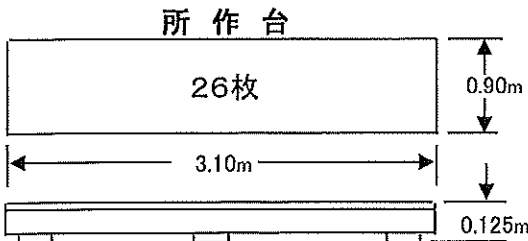

公会堂備品寸法等

平成26年5月8日

室名	定員	固定席	移動席
講堂	526名	262席	209席

室名	収容人員	室の広さ	付帯備品
和室1号室	25名	18帖	テーブル16脚 (150×45×35) 座布団39枚
和室2号室	20名	12帖	
1号会議室	54名(48席)	59㎡	机18台
2号会議室	20名(15席)	22.4㎡	机6台

※ 緞帳の昇降スピードは昇・降共に約20秒です。