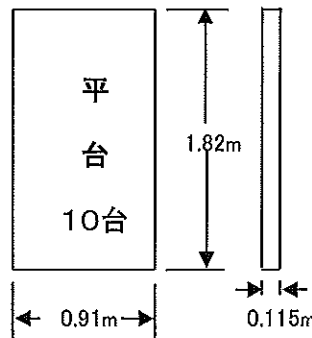

公会堂備品寸法等

平成26年5月8日

室名	定員	固定席	移動席
講堂	526名	262席	209席

室名	収容人員	室の広さ	付帯備品
和室1号室	25名	18帖	テーブル16脚 (150×45×35) 座布団39枚
和室2号室	20名	12帖	
1号会議室	54名(48席)	59㎡	机18台
2号会議室	20名(15席)	22.4㎡	机6台

※ 緞帳の昇降スピードは昇・降共に約20秒です。