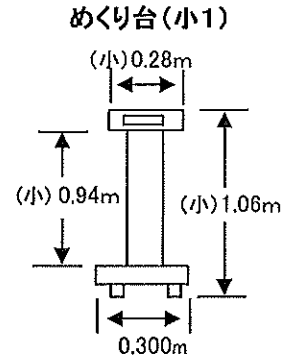

公会堂備品寸法等

平成26年5月8日

室名	定員	固定席	移動席
講堂	526名	262席	209席

室名	収容人員	室の広さ	付帯備品
和室1号室	25名	18帖	テーブル16脚 (150×45×35) 座布団39枚
和室2号室	20名	12帖	
1号会議室	54名(48席)	59㎡	机18台
2号会議室	20名(15席)	22.4㎡	机6台

※ 緞帳の昇降スピードは昇・降共に約20秒です。