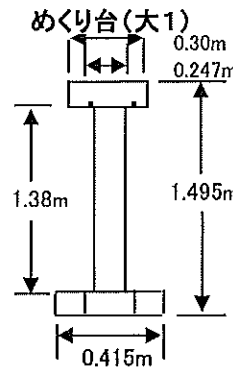

公会堂備品寸法等

平成26年5月8日

室名	定員	固定席	移動席
講堂	526名	262席	209席

室名	収容人員	室の広さ	付帯備品
和室1号室	25名	18帖	テーブル16脚 (150×45×35) 座布団39枚
和室2号室	20名	12帖	
1号会議室	54名(48席)	59㎡	机18台
2号会議室	20名(15席)	22.4㎡	机6台

※ 緞帳の昇降スピードは昇・降共に約20秒です。